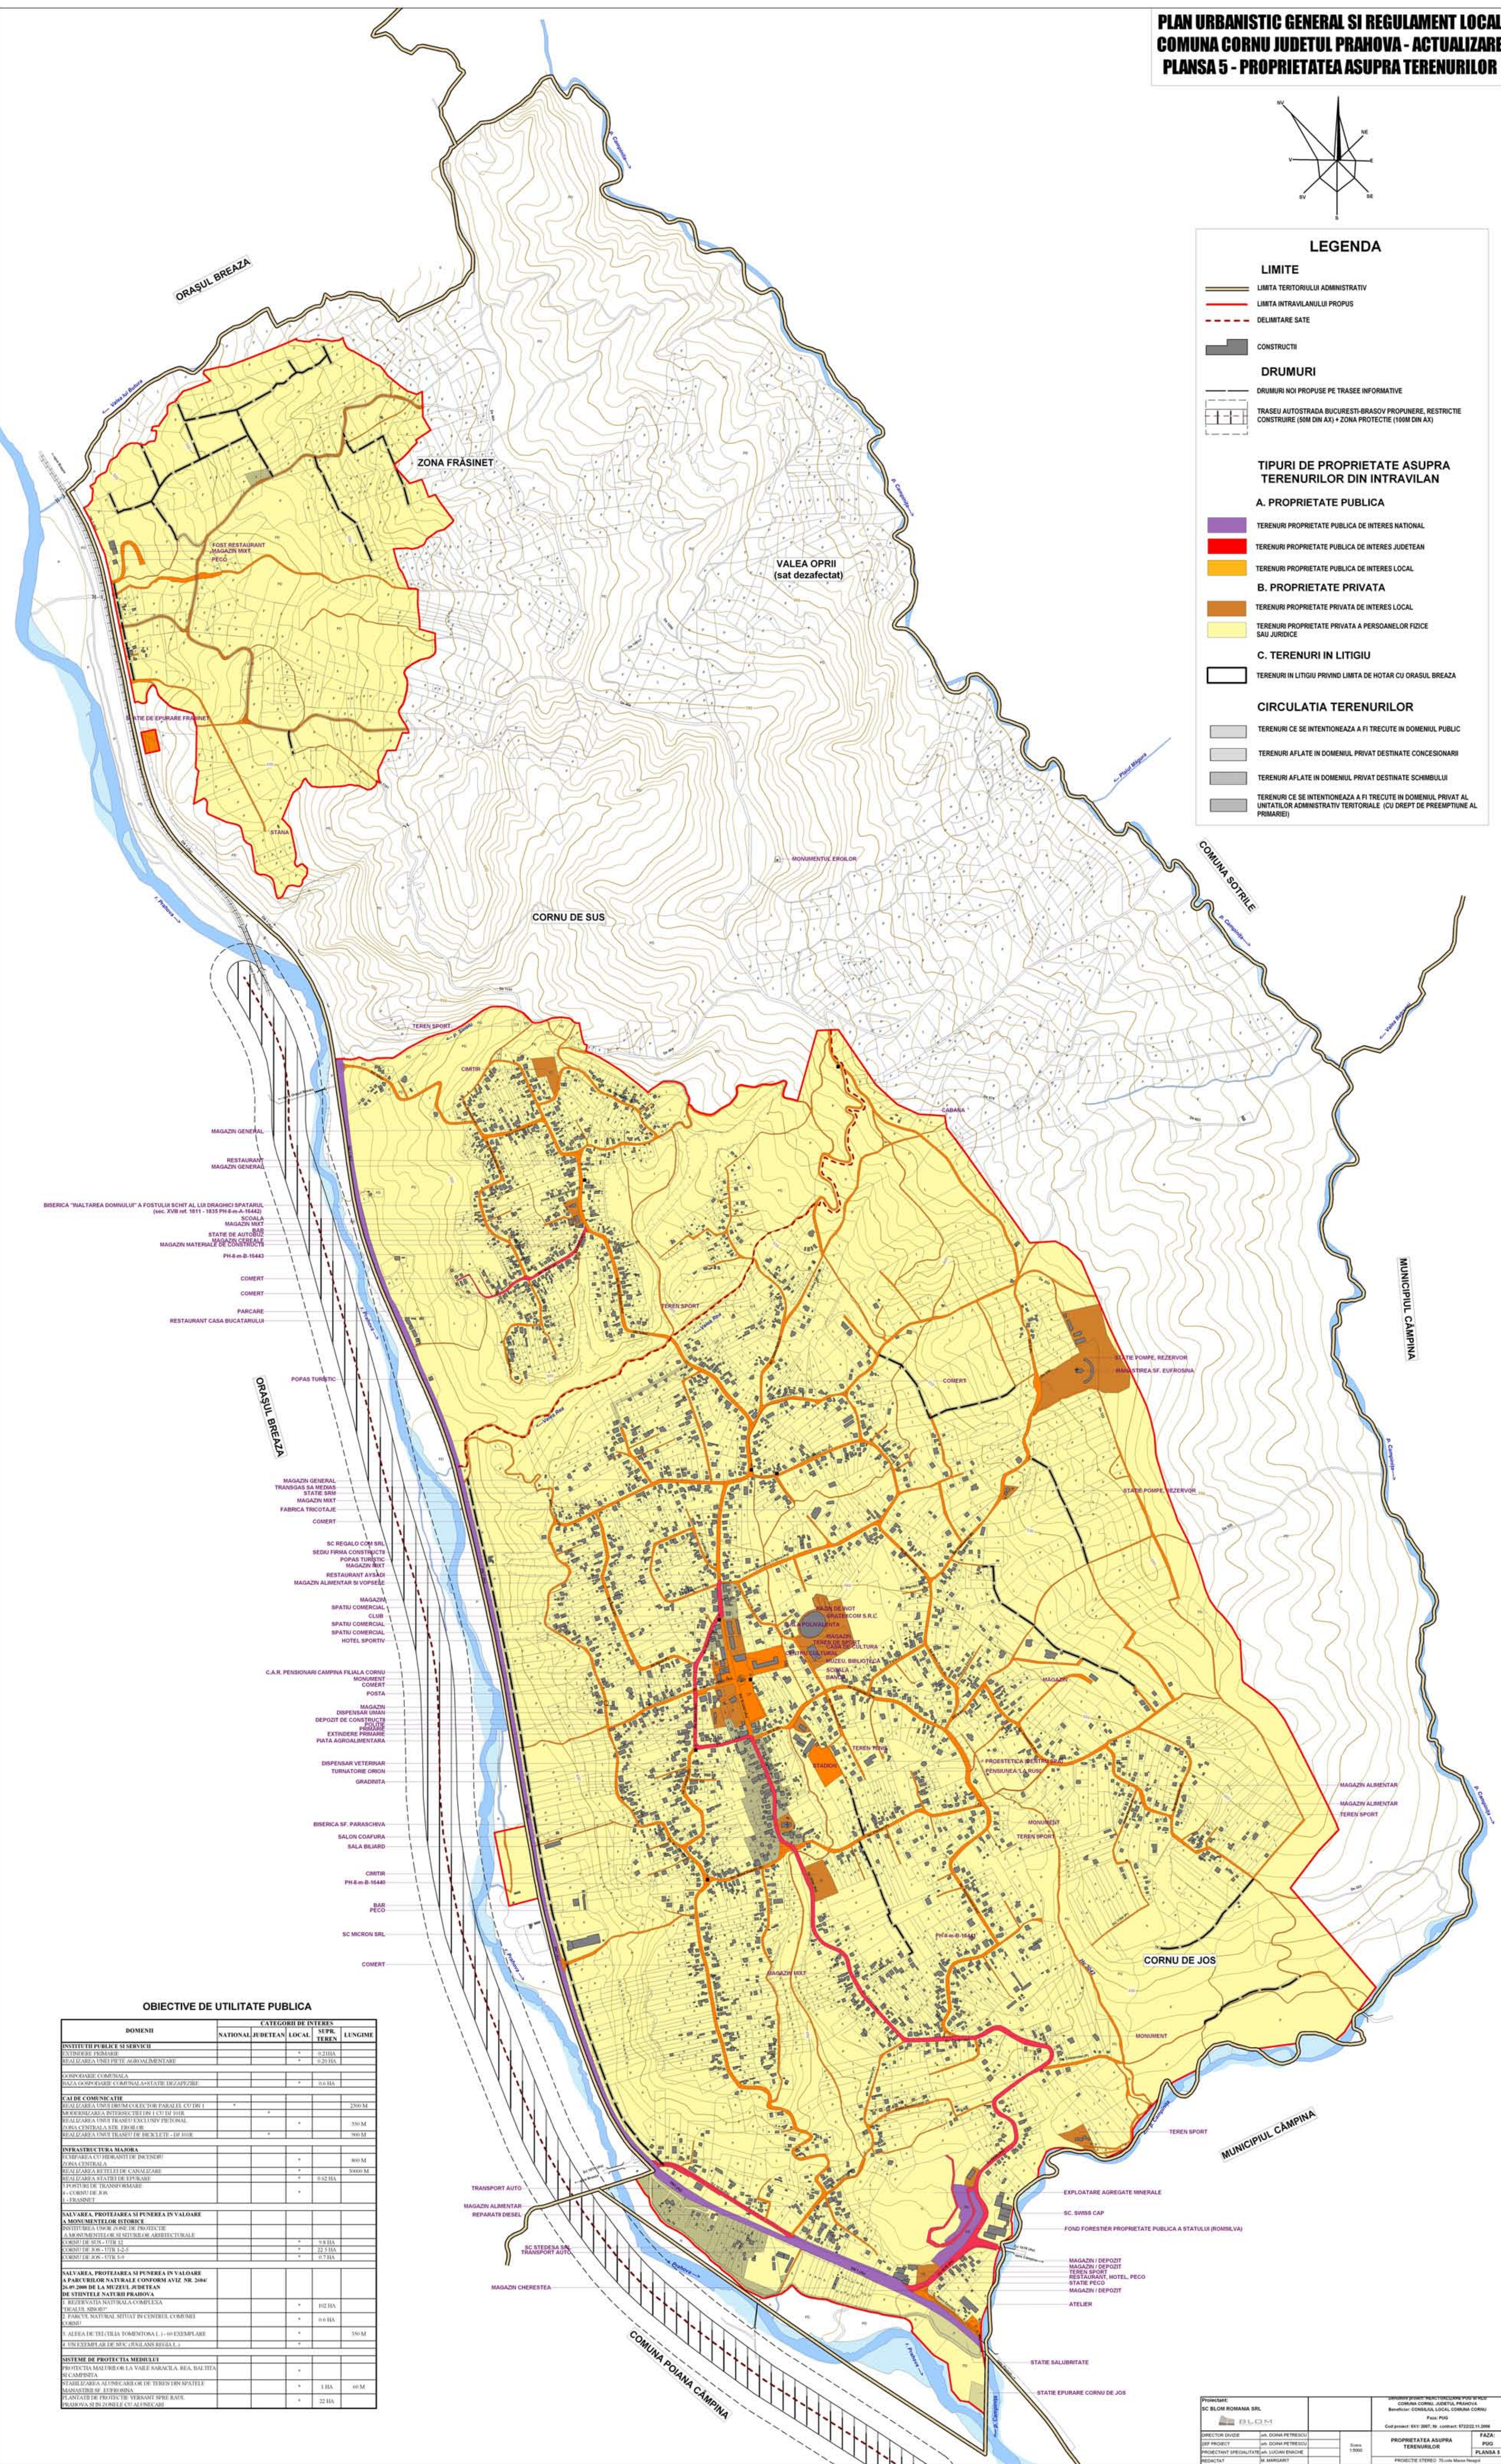

**PLAN URBANISTIC GENERAL SI REGULAMENT LOCAL
COMUNA CORNU JUDEUL PRAHOVA - ACTUALIZARE
PLANA 5 - PROPRIETATEA ASUPRA TERENURILOR**

LEGENDA

- **LIMITE**
  - LIMITA TERITORIULUI ADMINISTRATIV
  - LIMITA INTRAVILANULUI PROPUIS
  - - - DELIMITARE SATE
- **CONSTRUCTII**
  - CONSTRUCTII
- **DRUMURI**
  - DRUMURI NOI PROPUSE PE TRASEE INFORMATIVE
  - TRASEU AUTOSTRADA BUCURESTI-BRASOV PROPUSE, RESTRICTE CONSTRUIE (50M DIN AX) + ZONA PROTECTIE (100M DIN AX)
- **TIPURI DE PROPRIETATE ASUPRA TERENURILOR DIN INTRAVILAN**
  - **A. PROPRIETATE PUBLICA**
    - TERENURI PROPRIETATE PUBLICA DE INTERES NATIONAL
    - TERENURI PROPRIETATE PUBLICA DE INTERES JUDETEAN
    - TERENURI PROPRIETATE PUBLICA DE INTERES LOCAL
  - **B. PROPRIETATE PRIVATA**
    - TERENURI PROPRIETATE PRIVATA DE INTERES LOCAL
    - TERENURI PROPRIETATE PRIVATA A PERSOANELOR FIDICE SAU JURIDICE
  - **C. TERENURI IN LITIGIU**
    - TERENURI IN LITIGIU PRIVIND LIMITA DE HOTAR CU ORASUL BREAZA
- **CIRCULATIA TERENURILOR**
  - TERENURI CE SE INTENTONEAZA A FI TRECUTE IN DOMENIUL PUBLIC
  - TERENURI AFLATE IN DOMENIUL PRIVAT DESTINATE CONCESIONARI
  - TERENURI AFLATE IN DOMENIUL PRIVAT DESTINATE SCHIMBULUI
  - TERENURI CE SE INTENTONEAZA A FI TRECUTE IN DOMENIUL PRIVAT AL UNITATILOR ADMINISTRATIV TERRITORIALE (CU DREPT DE PREEMPTIUNE AL PRIMARIEI)

OBIECTIVE DE UTILITATE PUBLICA

DOMENIU	CATEGORII DE INTERES		LUNGIMI
	NATIONAL	JUDETEAN LOCAL	
INSTITUTII PUBLICE SI SERVICII			
CLINICA POLICLINICA	+	0-210HA	
STADIUM DE IERBA VERDE	+	0-201HA	
CAI DE COMUNICATIE			
STADIUM DE IERBA VERDE	+	2500 M	
STADIUM DE IERBA VERDE	+	350 M	
STADIUM DE IERBA VERDE	+	900 M	
INFRASTRUCTURA MAJORA			
STADIUM DE IERBA VERDE	+	800 M	
STADIUM DE IERBA VERDE	+	3000 M	
STADIUM DE IERBA VERDE	+	0-42 HA	
STADIUM DE IERBA VERDE	+	0-100 M	
SALVAREA, PROTECTAREA SI PUNEREA IN VALOARE A MONUMENTELOR ISTORICE			
STADIUM DE IERBA VERDE	+	0-1 HA	
STADIUM DE IERBA VERDE	+	21-1 HA	
STADIUM DE IERBA VERDE	+	0-1 HA	
SALVAREA, PROTECTAREA SI PUNEREA IN VALOARE A PARCURELOR NATURALE CONFORM AVIZ NR 204/2007			
STADIUM DE IERBA VERDE	+	0-1 HA	
STADIUM DE IERBA VERDE	+	0-1 HA	
STADIUM DE IERBA VERDE	+	1 HA	
STADIUM DE IERBA VERDE	+	22 HA